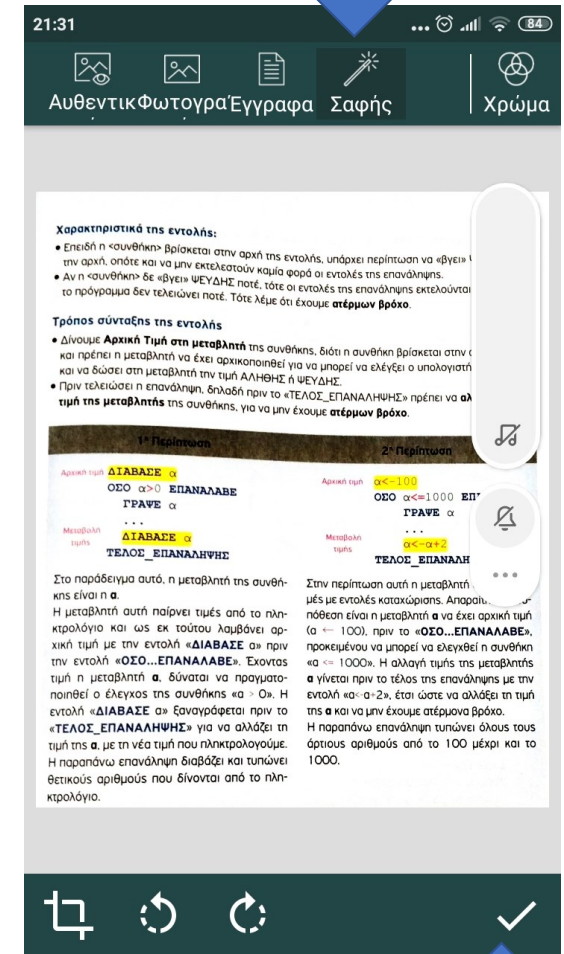

Φωτογράφιση αντικειμένου (1)

1. Για κείμενο επιλέγουμε Σαφής

2 πατάμε το V