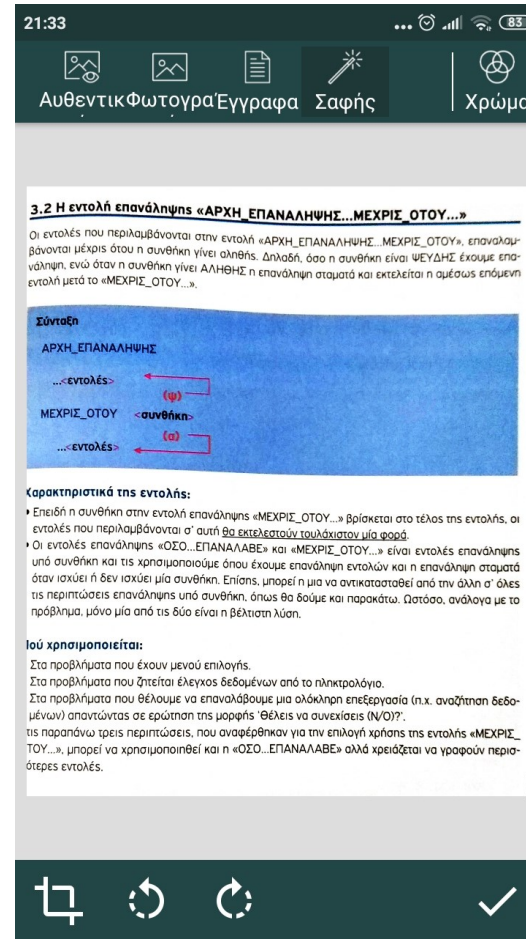

Επιλέγουμε ΝΑ ΕΠΙΤΡΑΠΕΙ

1^η χρήση (2)

Επιλέγουμε ΝΑ ΕΠΙΤΡΑΠΕΙ

Επιλογή χρήσης flash
(καλύτερα χωρίς flash)

Ρύθμιση ανάλυσης
φωτογραφίας.

Ικανοποιητική
ανάλυση

Φωτογράφιση αντικειμένου (1)

1. Για κείμενο επιλέγουμε Σαφής

Εστιάζουμε στο αντικείμενο και πατάμε το κυκλικό κουμπί

Μετακινούμε τα πράσινα όρια στην περιοχή που θέλουμε να ψηφιοποιήσουμε

2 πατάμε το V

Φωτογράφιση αντικειμένου (2)

Επαναλαμβάνουμε αν έχουμε και 2^η σελίδα

Όπως και πριν, επιλέγουμε όρια, Σαφής και v

Οι 2 φωτογραφίες μαζί.

Μετατροπή σε pdf

1. Επιλέγουμε το εικονίδιο pdf

2. Πατάμε Κοινοποίηση

Το έγγραφό μας σε μορφή pdf και με τα 2 κείμενα

Αποστολή εγγράφου στον υπολογιστή σας