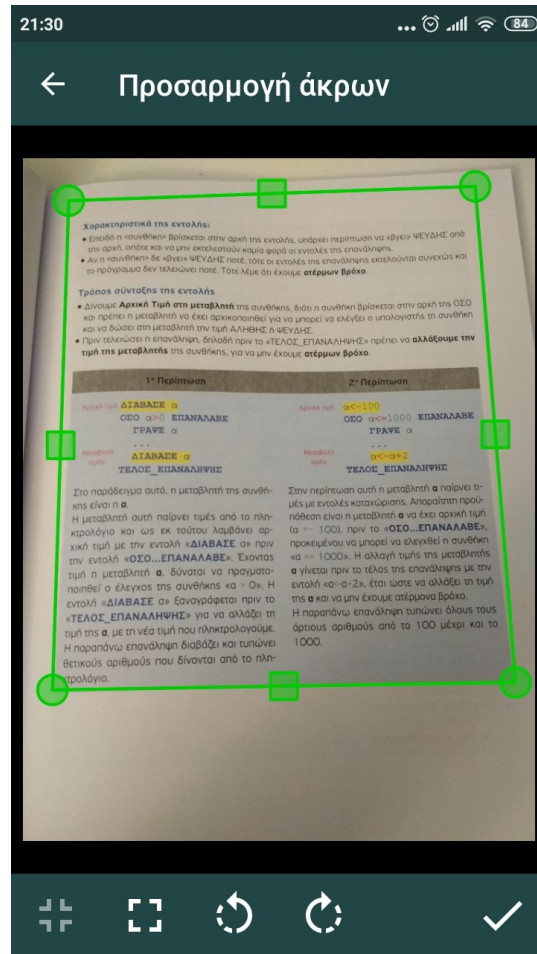

Μετακινούμε τα πράσινα όρια στην περιοχή που θέλουμε να ψηφιοποιήσουμε